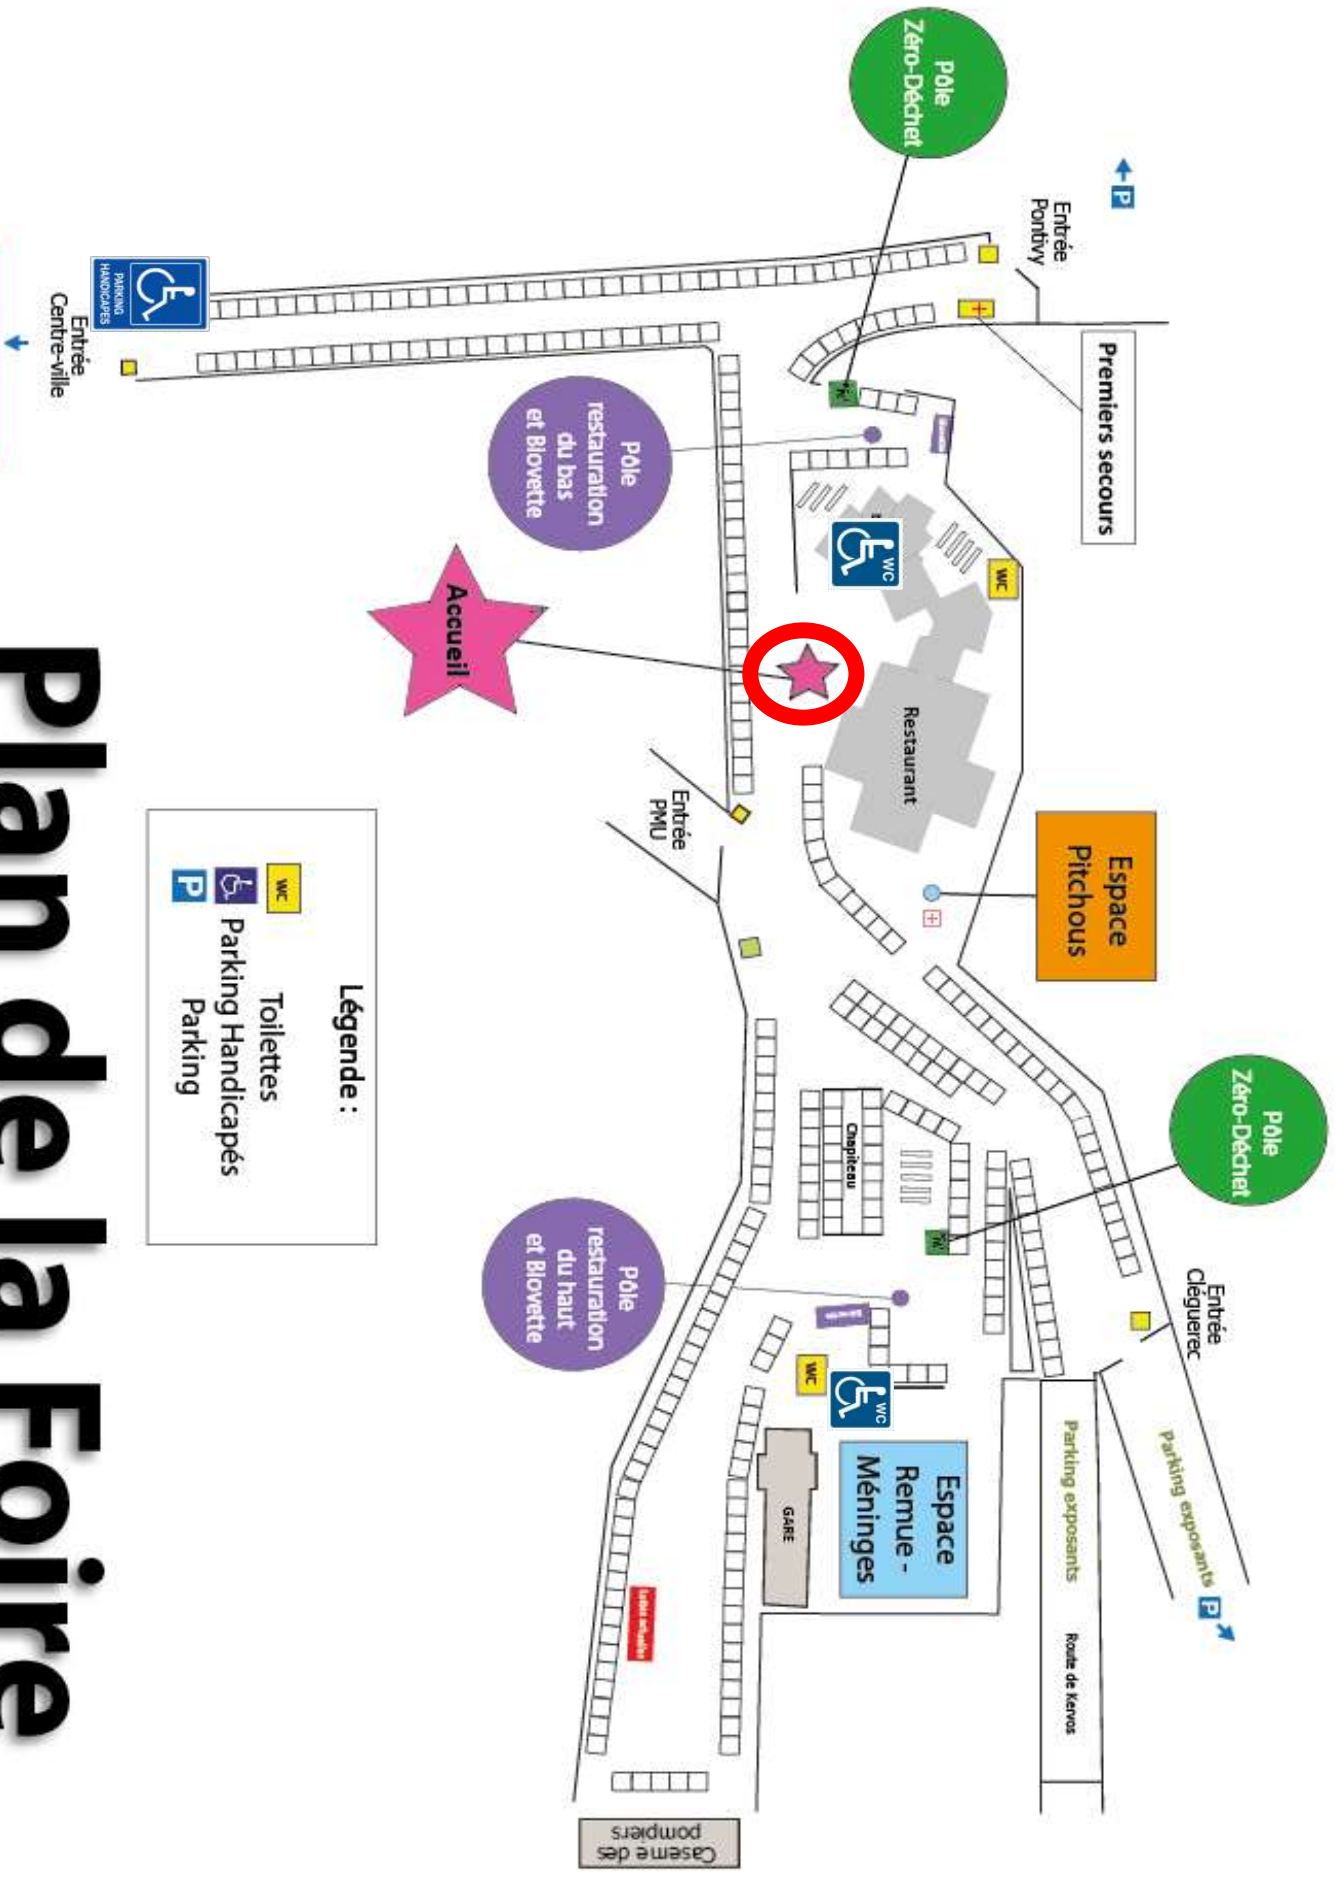

La foire – de par sa nature événementielle – reste un lieu où l'on marche beaucoup, où il y a des trottoirs et mille petits dangers.

L'objectif est de garantir l'accessibilité de la foire Biozone en améliorant le confort d'usage de tous les participants, sur l'ensemble de la chaîne d'accès. Voici un petit document recensant les mesures mises en œuvre pour vous accueillir au mieux.

Nous inaugurons cette année cette démarche. Vous pouvez nous faire part de vos suggestions et remarques afin d'améliorer votre accueil.

[Accès au site :](#)

Un parking dédié, situé au niveau de l'entrée Centre-Ville (rue de Pontivy). Forcez les déviations mises en place et suivez les fléchages

Des plans inclinés pour accéder au chapiteau exposants

Les ruelles sont larges, l'accès aux chapiteaux d'animation (place de la gare) se fait sur une pente douce, le sol est stabilisé

[Services :](#)

Des WC adaptés : dans une salle où vous pourrez également vous mettre au calme

CINEMA
à 300 m

Plan de la Foire

Légende :

- Toilettes
- Parking Handicapés
- Parking